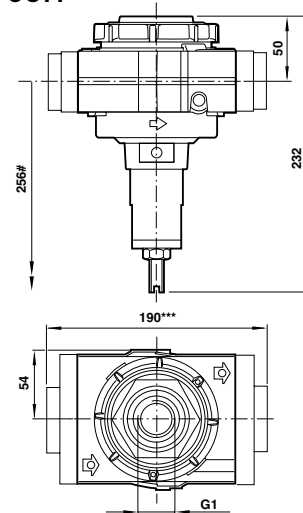

TECHNICKÁ DATA

Médium:

Pouze stlačený vzduch

Přípojovací závity manometru:

Rc1/8

Pomocný přípojovací závit:

G1/2 (V64H), G1 (V68H)

Teplota okolí:

-20°C až +80°C

Kontaktujte naše technické oddělení, pokud chcete používat přístroj při teplotách pod 2°C

Rozsah nastavení odlehčovacího tlaku:

1 ... 10 bar

V64H

V68H

*** Pro rámy s porty 1 1/4 a 1 1/2 přidejte 10 mm
Demontáž zařízení z rámu vyžaduje minimální prostor

Modely

Příslušenství

Servisní Sada

V64H SÉRIE Typ	Velikost přípojení	Držák pro montáž na stěnu	Sada pro zabezpečení proti manipulaci	Manometr 0 ... 10 bar	Tlumič ventil*	3/2 Uzavírací ventil	Tlumič	
								
V64H-2GD-RMN	G1/4	74504-50	1581-90	18-013-013	MB004B	T64T-2GB-P1N	T40B1800	V64H-KIT
V64H-3GD-RMN	G3/8	74504-50	1581-90	18-013-013	MB004B	T64T-3GB-P1N	T40B1800	V64H-KIT
V64H-4GD-RMN	G1/2	74504-50	1581-90	18-013-013	MB004B	T64T-4GB-P1N	T40B1800	V64H-KIT
V64H-6GD-RMN	G3/4	74504-50	1581-90	18-013-013	MB004B	T64T-6GB-P1N	T40B1800	V64H-KIT

V68H SÉRIE Typ	Velikost přípojení	Držák pro montáž na stěnu	Sada pro zabezpečení proti manipulaci	Manometr 0 ... 10 bar	Tlumič ventil*	3/2 Uzavírací ventil	Tlumič	
								
V68H-6GD-RMN	G3/4	18-001-979	1581-90	18-013-013	MB008B	T68H-6GB-B2N	T40B2800	V68H-KIT
V68H-8GD-RMN	G1	18-001-979	1581-90	18-013-013	MB008B	T68H-8GB-B2N	T40B2800	V68H-KIT