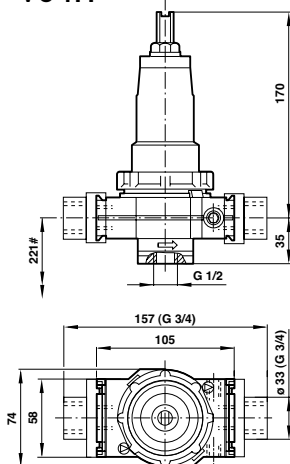

TECHNICKÁ DATA

Médium:

Pouze stlačený vzduch

Přípojovací závity manometru:

Rc1/8

Pomocný přípojovací závit:

G1/2 (V64H), G1 (V68H)

Teplota okolí:

-20°C až +80°C

Kontaktujte naše technické oddělení, pokud chcete používat přístroj při teplotách pod 2°C

Rozsah nastavení odlehčovacího tlaku:

1 ... 10 bar

V64H

V68H

*** Pro rámy s porty 1 1/4 a 1 1/2 přidejte 10 mm
Demontáž zařízení z rámu vyžaduje minimální prostor

Modely

Příslušenství

Servisní Sada

V64H SÉRIE Typ	Velikost přípojení	Držák pro montáž na stěnu	Sada pro zabezpečení proti manipulaci	Manometr 0 ... 10 bar	Tlumič ventil*	3/2 Uzavírací ventil	Tlumič	
								
V64H-2GD-RMN	G1/4	74504-50	1581-90	18-013-013	MB004B	T64T-2GB-P1N	T40B1800	V64H-KIT
V64H-3GD-RMN	G3/8	74504-50	1581-90	18-013-013	MB004B	T64T-3GB-P1N	T40B1800	V64H-KIT
V64H-4GD-RMN	G1/2	74504-50	1581-90	18-013-013	MB004B	T64T-4GB-P1N	T40B1800	V64H-KIT
V64H-6GD-RMN	G3/4	74504-50	1581-90	18-013-013	MB004B	T64T-6GB-P1N	T40B1800	V64H-KIT